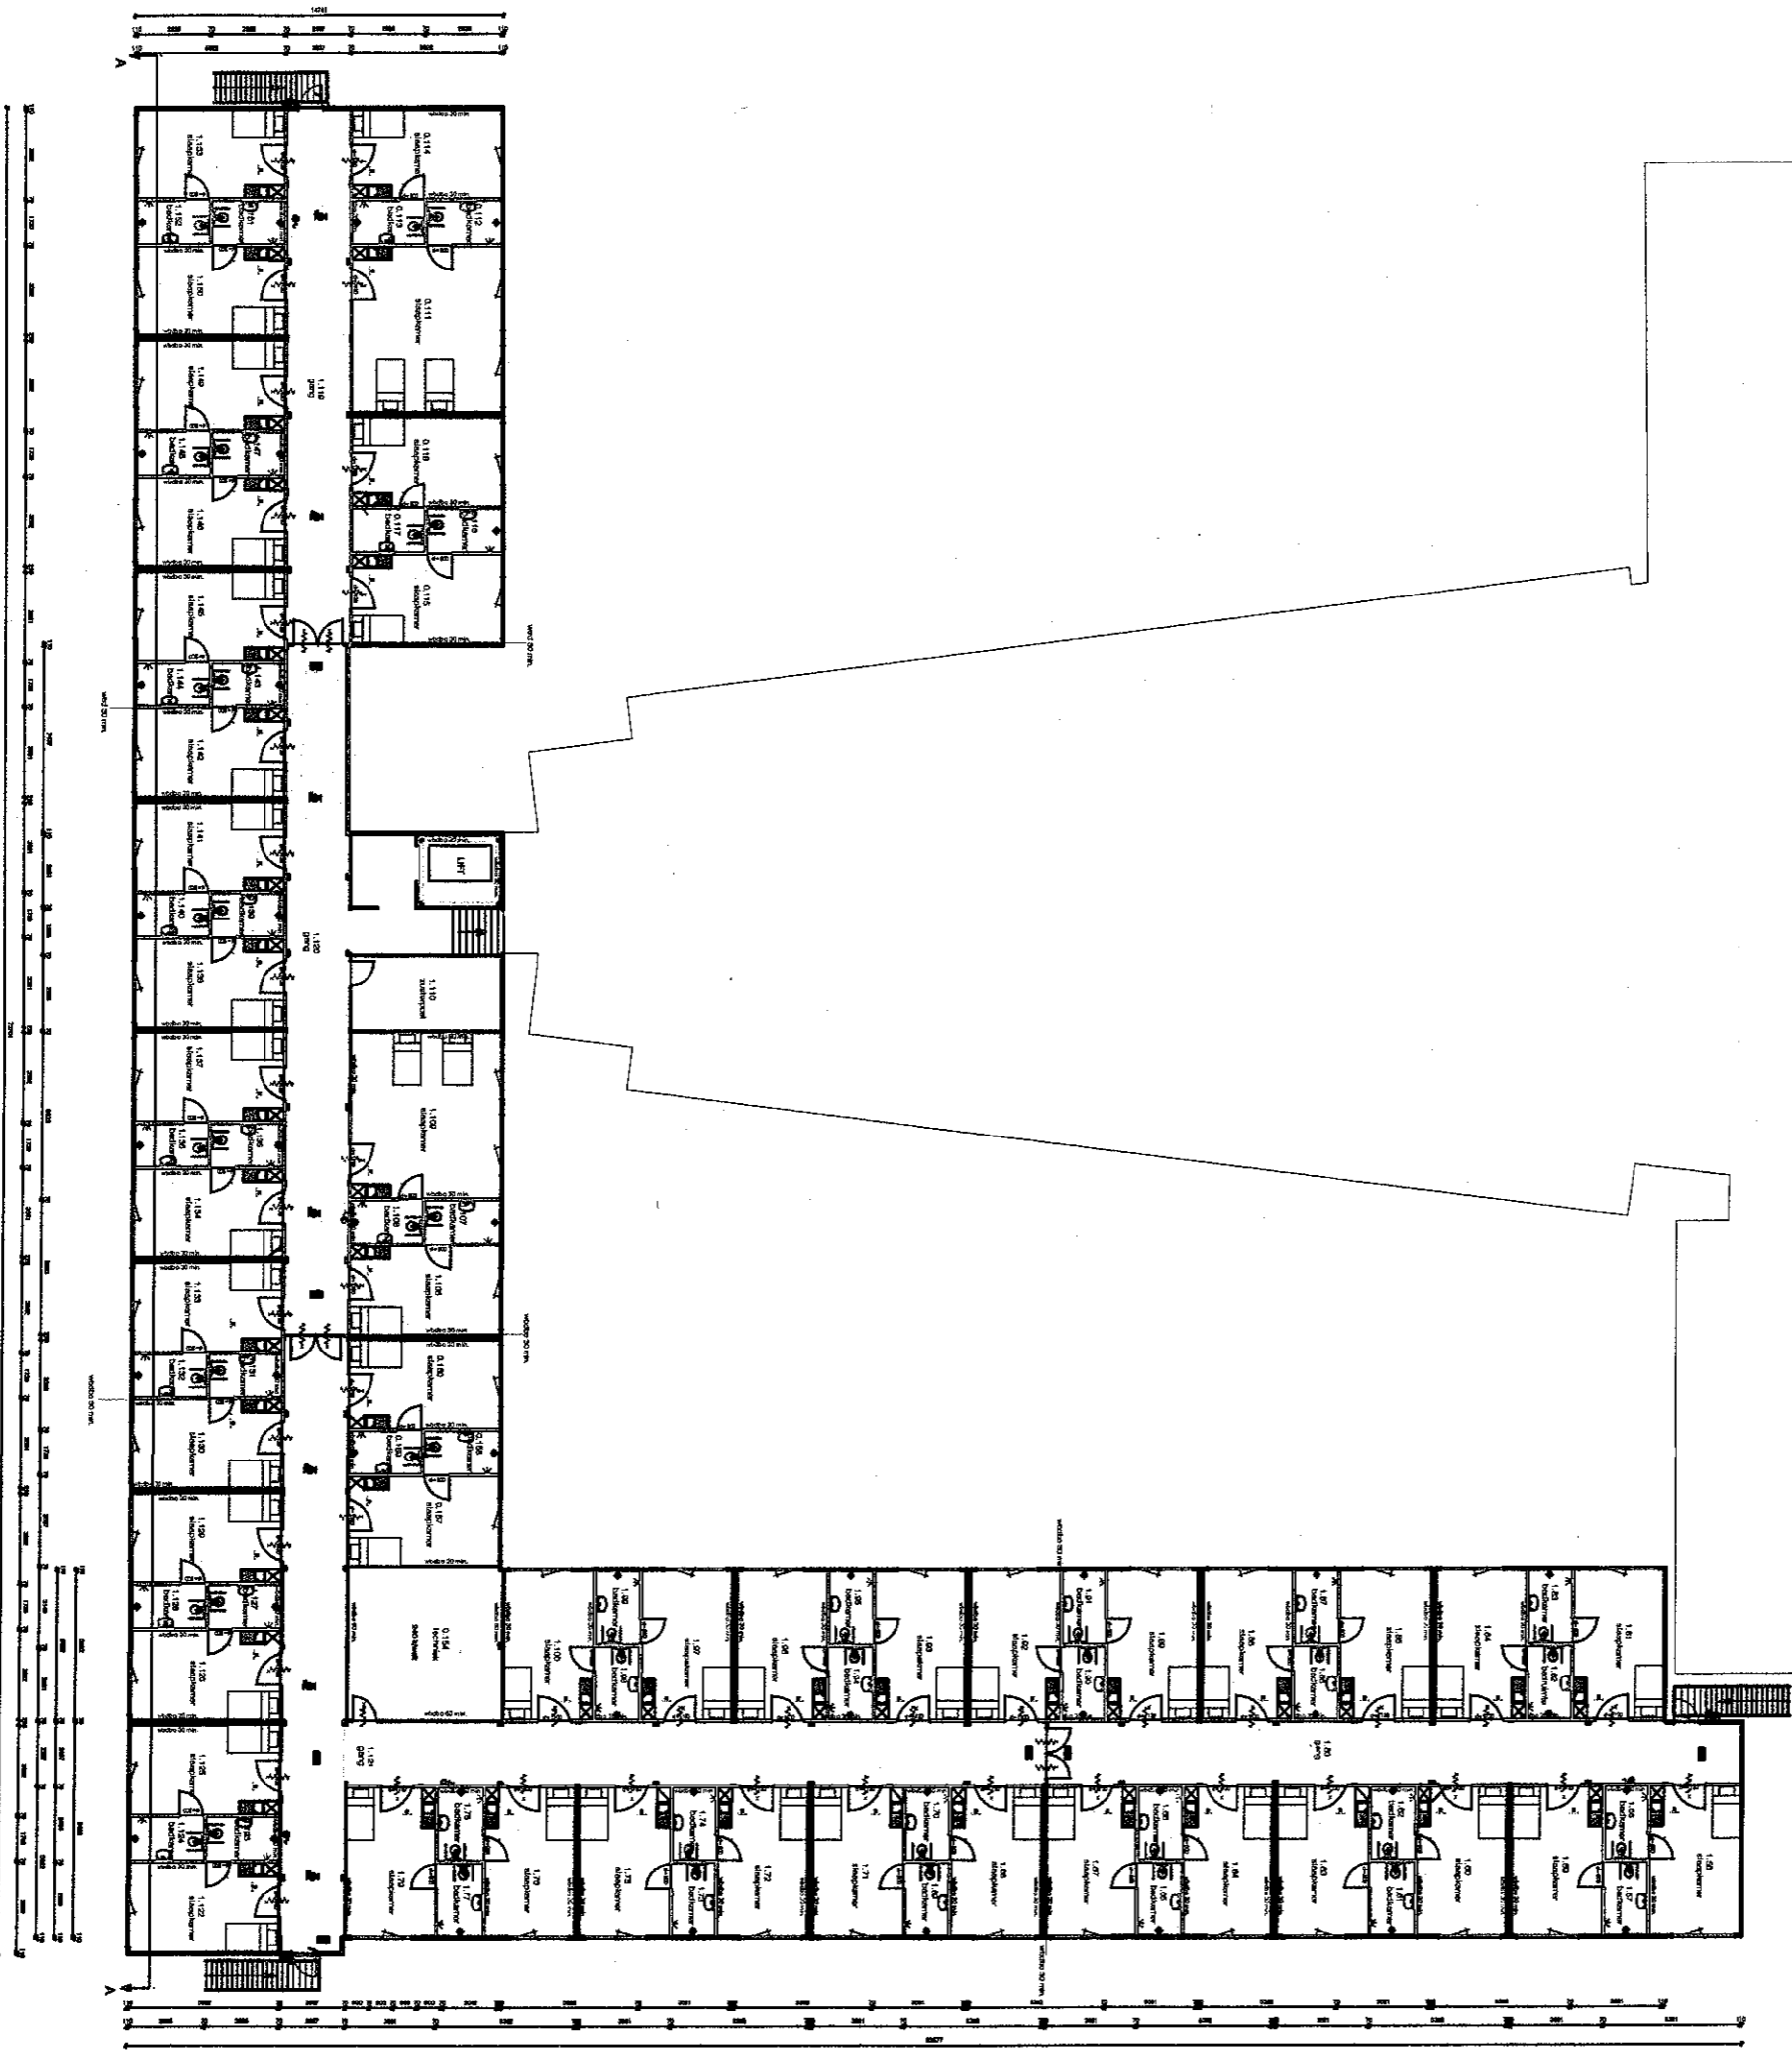

BESTAANDE ACCOMMODATIE
BEGANE GROND

PARKEREN

BEGANE GROND
72 BEWONERS
- 68 stuks 1-persoons appartementen
- 2 stuks 2-persoons appartementen
1:300

BESTAANDE ACCOMMODATIE
VERDIEPING

VERDIEPING

74 BEWONERS

- 70 stuks 1-persoons appartementen
- 2 stuks 2-persoons appartementen

1: 300