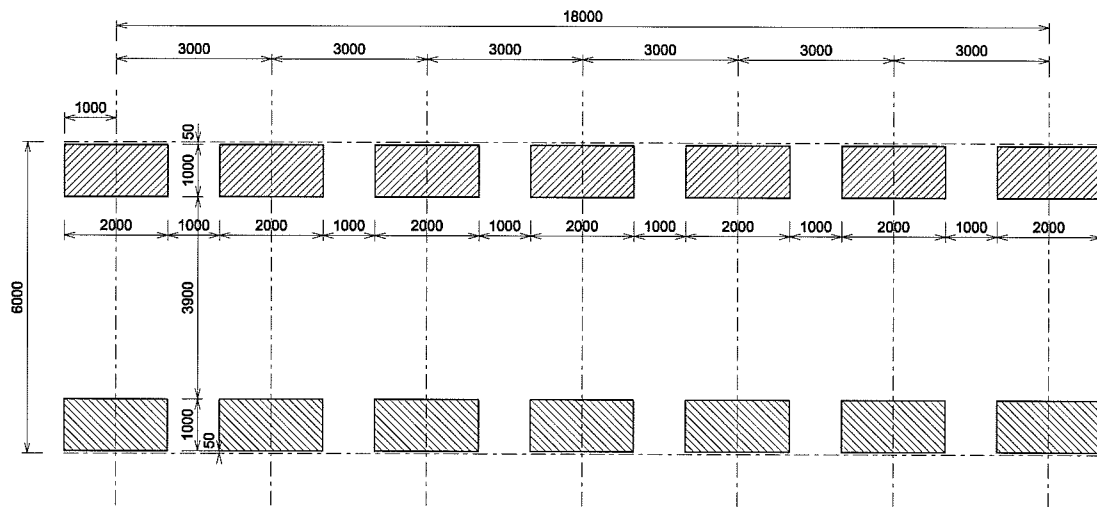

optie 2

**Renvooi**

Omschrijving:	Materiaal:	Kleurnummer:	Kleur:
Buitenplaat	Stalen profielplaat	RAL 9007	Dark silver
HPL onder kozijn	Abet 4.0mm	Abet 757	Houtstructuur
HPL borstwering	Abet 4.0mm	Abet 757	Houtstructuur
Raamkozijn	Kunststof	RAL 9001	Creme
Buitendeurkozijn	Meranti	RAL 9001	Creme
Buitendeur	Triplex/vuren	RAL 9001	Creme
Buitendeur G1	Triplex/vuren met isolatieglas 530x1015mm	RAL 9001	Creme
Dakbedekking	Kunststof (PVC)		Lichtgrijs