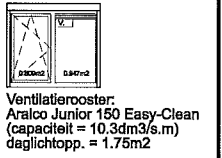

optie 2

**Renvooi**

Omschrijving:	Materiaal:	Kleurnummer:	Kleur:
Buitenplaat	Stalen profielplaat	RAL 9007	Dark silver
HPL onder kozijn	Abet 4.0mm	Abet 757	Houtstructuur
HPL borstwering	Abet 4.0mm	Abet 757	Houtstructuur
Raamkozijn	Kunststof	RAL 9001	Creme
Buitendeurkozijn	Meranti	RAL 9001	Creme
Buitendeur	Triplex/vuren	RAL 9001	Creme
Buitendeur G1	Triplex/vuren met isolatieglas 530x1015mm	RAL 9001	Creme
Dakbedekking	Kunststof (PVC)		Lichtgrijs