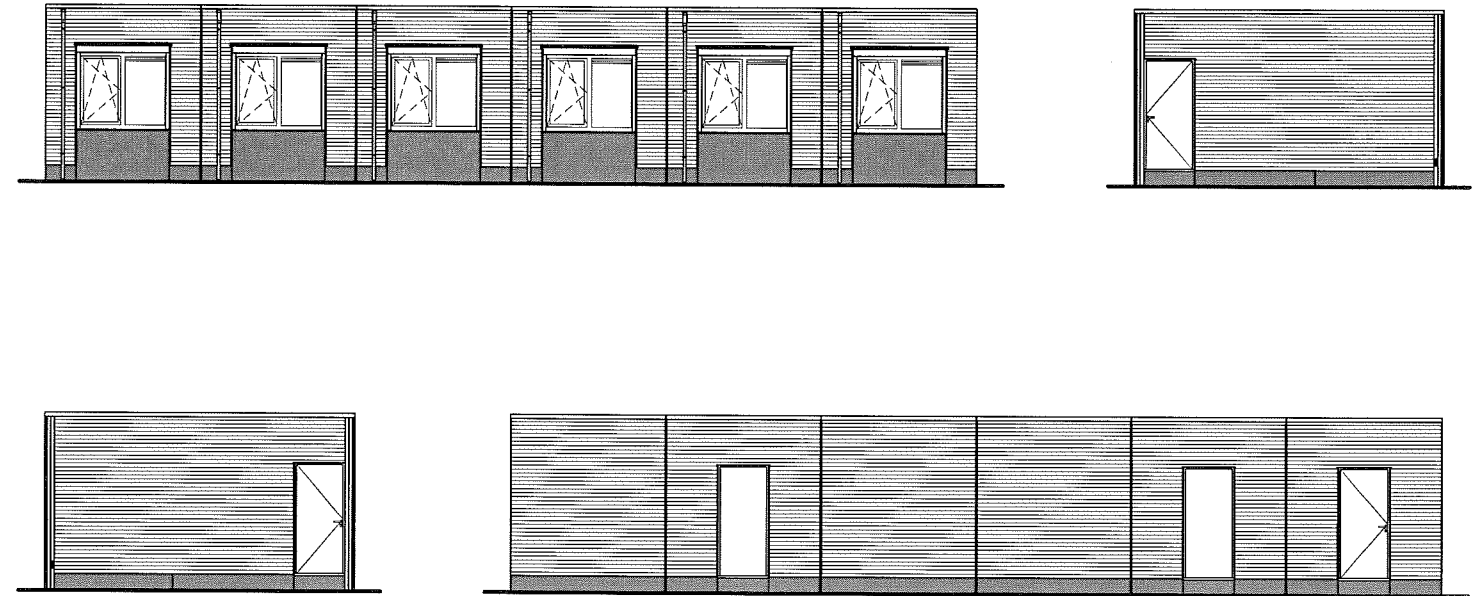

optie 2

**Renvooi**

Omschrijving:	Materiaal:	Kleurnummer:	Kleur:
Buitenplaat	Stalen profielplaat	RAL 9007	Dark silver
HPL onder kozijn	Abet 4.0mm	Abet 757	Houtstructuur
HPL borstwering	Abet 4.0mm	Abet 757	Houtstructuur
Raamkozijn	Kunststof	RAL 9001	Creme
Buitendeurkozijn	Meranti	RAL 9001	Creme
Buitendeur	Triplex/vuren	RAL 9001	Creme
Buitendeur G1	Triplex/vuren met isolatieglas 530x1015mm	RAL 9001	Creme
Dakbedekking	Kunststof (PVC)		Lichtgrijs